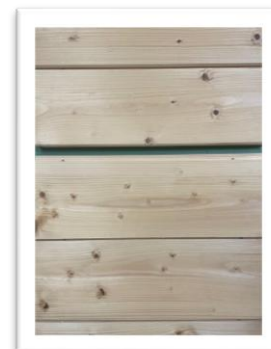

A CLIPSER

Parquet 3 plis massif

Chêne 14x190mm brossé huilé « Vintage Cream »

Chêne 14x190mm raboté

PARQUET SPC (Store Polymer Composite)

Nouveau produit plus résistant et rigide que le parquet traditionnel vinyl
Composé de 30% de pvc et 70% de minéraux.

A CLIPSER

Kerlux 'Teide' 5.55X 230mm

Kerlux 'Aneto' 5.55X 230mm

Kerlux 'Pirineos' 5.55X 183mm

PLANCHER/LAMBRIS BOIS

A CLOUER profil jointif/grain d'orge

Epicéa du nord 20x135mm

Epicéa du nord 26x135mm